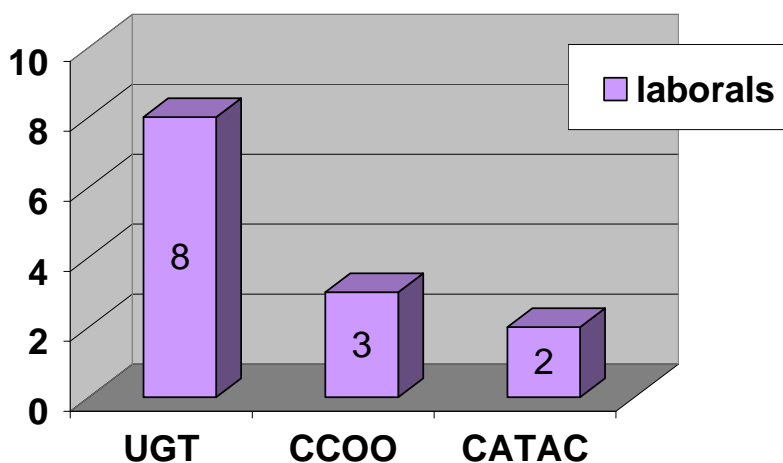

RESULTATS ELECCIONS SINDICALS – 7 d'abril de 2011
UGT PRIMERA FORÇA MÉS VOTADA A L'AJUNTAMENT, A L'IMEB I
AL CONSORCI D'EDUCACIÓ !!!

ELECCIONS 2011 - AJUNTAMENT

ELECCIONS 2011 - IMEB

ELECCIONS 2011 - CEB

IMEB - COMITÉ (laborals)

		1995	1999	2003	2007	2011
UGT	Laborals	4	4	4	5	2
CCOO	Laborals	10	4	5	4	1
IAC USTEC	Laborals	3	1			
TOTAL	Laborals	17	9	9	9	3

CEB - COMITÉ (laborals)

		2011
UGT	Laborals	8
CCOO	Laborals	3
CATAC	Laborals	2
TOTAL	Laborals	13