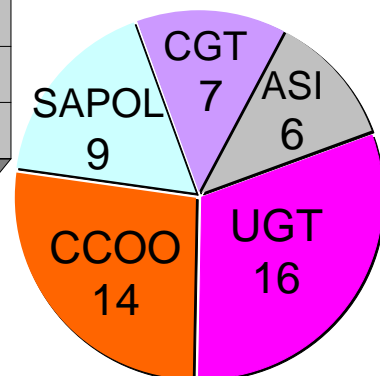

RESULTATS ELECCIONS SINDICALS – 7 d'abril de 2011
UGT PRIMERA FORÇA MÉS VOTADA A L'AJUNTAMENT, A L'IMEB I
AL CONSORCI D'EDUCACIÓ !!!

ELECCIONS 2011 - AJUNTAMENT

ELECCIONS 2011 - IMEB

ELECCIONS 2011 - CEB