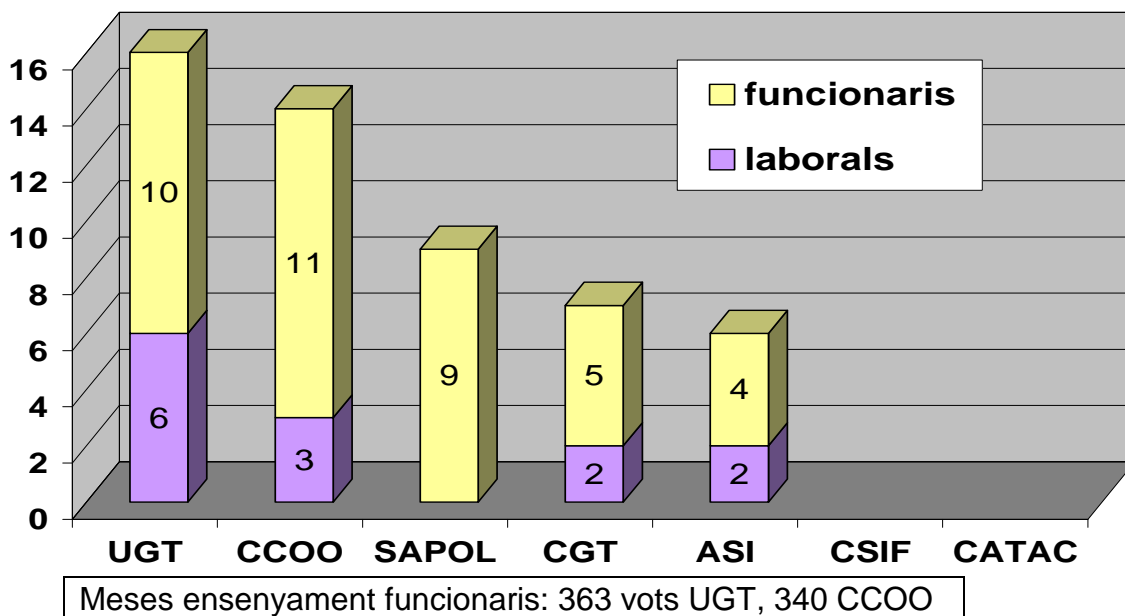

RESULTATS ELECCIONS SINDICALS – 7 d'abril de 2011
UGT PRIMERA FORÇA MÉS VOTADA A L'AJUNTAMENT, A L'IMEB I
AL CONSORCI D'EDUCACIÓ !!!

ELECCIONS 2011 - AJUNTAMENT

ELECCIONS 2011 - IMEB

ELECCIONS 2011 - CEB

Gràcies per la vostra confiança!

Afilia't!

AJUNTAMENT - JUNTA (funcionaris) - COMITÉ (laborals)

		1990	1995	1999	2003	2007	2011
UGT	Laborals Funcionaris	10 6	11 8	11 9	11 11	8 12	6 10
CCOO	Laborals Funcionaris	13 11	10 9	9 11	6 13	4 13	3 11
CGT	Laborals Funcionaris					3 3	2 5
ASI	Laborals Funcionaris	- 2	1 4	2 3	1 4	1 3	2 4
AI (CSIF)	Laborals Funcionaris	2 7	1 3	1 3	3 4	1 2	
SAPOL (SAPL)	Laborals Funcionaris					- 2	- 9
DS	Laborals Funcionaris		- 3				
ASPLC	Laborals Funcionaris			- 5			
TOTAL	Laborals Funcionaris	25 37	23 35	23 35	21 35	17 35	13 39

IMEB - COMITÉ (laborals)

		1995	1999	2003	2007	2011
UGT	Laborals	4	4	4	5	2
CCOO	Laborals	10	4	5	4	1
IAC USTEC	Laborals	3	1			
TOTAL	Laborals	17	9	9	9	3

CEB - COMITÉ (laborals)

		2011
UGT	Laborals	8
CCOO	Laborals	3
CATAC	Laborals	2
TOTAL	Laborals	13