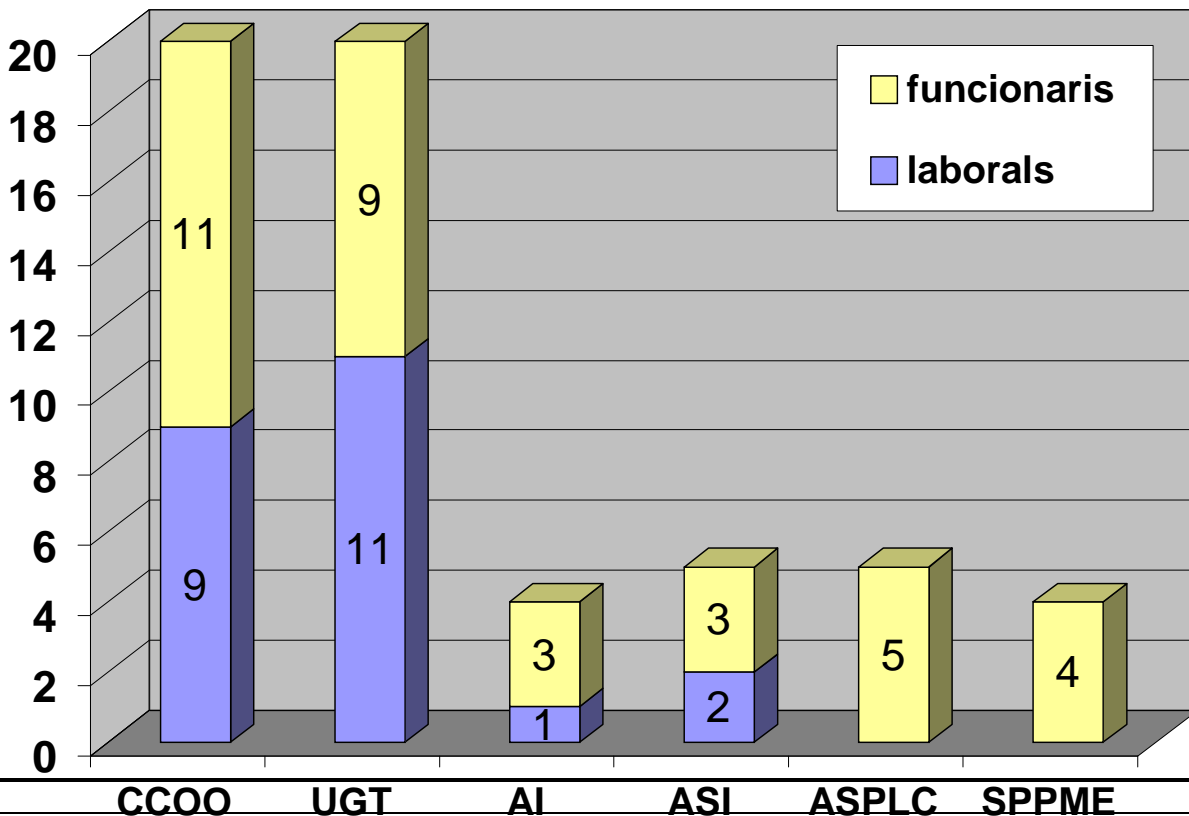

AJUNTAMENT - COMITÉ (laborals) - JUNTA (funcionaris)

AJUNTAMENT