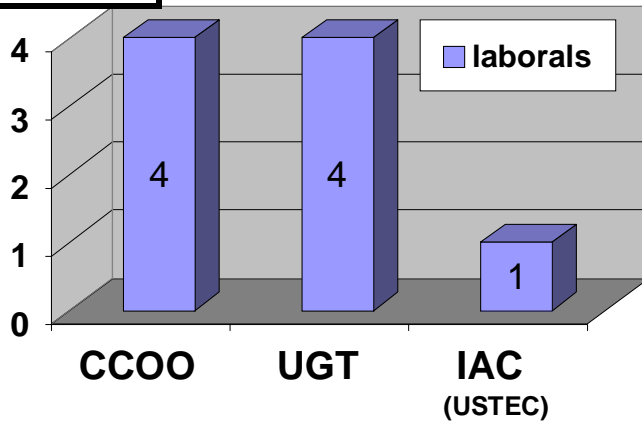

**RESULTATS ELECCIONS - 18 març 99
ÈXIT D'UGT A LES ELECCIONS SINDICALS**

IMEB - COMITÉ (laborals)

IMEB

- UGT** - UNIÓ GENERAL DE TREBALLADORS
- CCOO** - COMISSIONS OBRERES
- ASI** - ACCIÓ SINDICAL INDEPENDIENTE
- AI** - AGRUPACIÓ D'INDEPENDENTS
- ASPLC** - ASSOCIACIÓ SINDICAL DE POLÍCIES LOCAL DE CATALUNYA
- SPPME** - SINDICATO PROFESIONAL POLÍCIAS MUNICIPALES DE ESPAÑA
- AIC** - INTERSINDICAL ALTERNATIVA DE CATALUNYA
- DS** - DEMOCRACIA SINDICAL
- SAC** - SINDICAT DE L'ADMINISTRACIÓ DE CATALUNYA